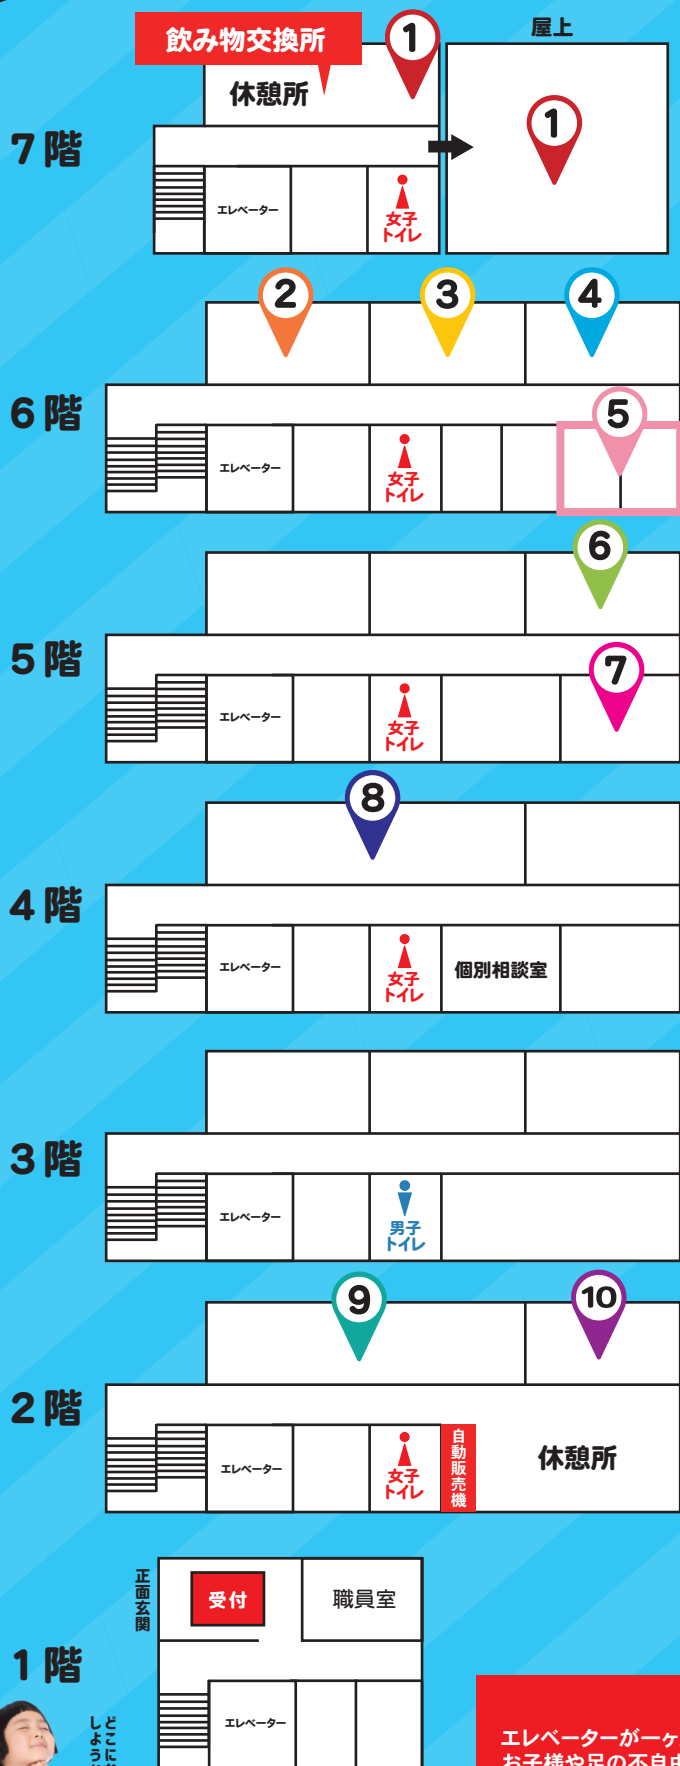

児教専夏祭り2022 会場マップ

ご来場ありがとうございます！

イベントブースのご案内

☐ 子どもにオススメブース お 大人(入学希望者)にオススメ

- 1** ペットボトル水鉄砲をつくって遊ぼう!
12:00~15:00~ ☐ お

- 2** 休憩室

- | | |
|--|--|
| <p>3 子どもの保健体験 お</p> <p>① 10:30~
② 13:30~</p> | <p>児童心理学体験 お</p> <p>① 12:00~
② 15:00~</p> |
|--|--|

- 4** マラカスをつくってあそぼう
10:00~13:00~ ☐ お

- 5** 授乳室・おむつ替え室
男性お一人での入室ご連絡ください。

- 6** ピアノ室解放 **お**
12:00~15:00~

- 7** ピアノレッスン **お**
11:00~14:00~ 1階受付にて予約券を配布しています。

- | | |
|--|---|
| <p>8 縁日 ☐ お</p> <p>スーパーボールすくい
ひもくじ
芸術コーナー</p> | <p>スライムづくり ☐ お</p> <p>① 11:30~13:00
② 14:00~15:30</p> |
|--|---|